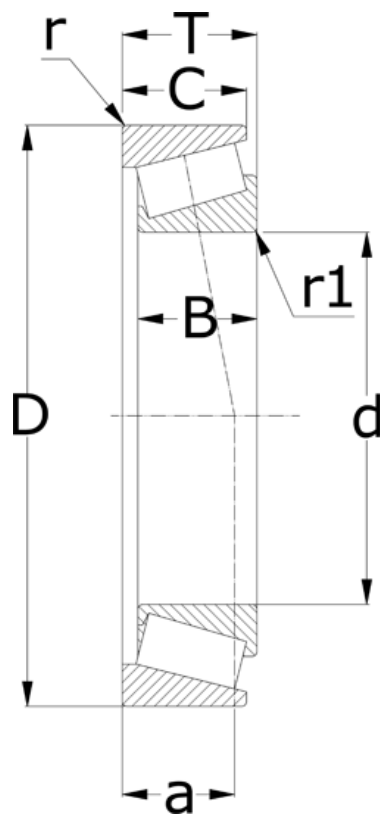

Varenummer: 5715110200041
Beskrivelse: NSK Konisk rulleleje 30222 J

Mål

= -	T = 41
a = 40.1	
B = 38	
C = 32	
d = 110	
D = 200	
r = 3	
r1 = 2.5	